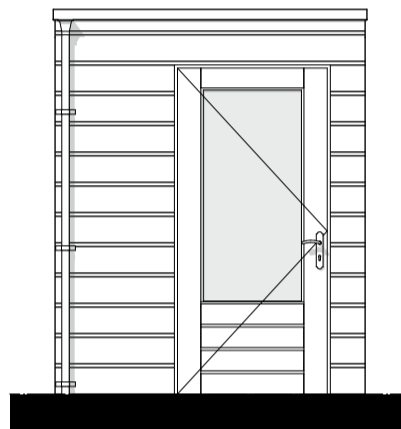

00 Begane grond 1:50

01 eerste verdieping 1:50

De zonnepanelen worden enkel toegepast bij de bouwnummers 25 en 48

Voorgevel 1:50

Rechtergevel 1:50

Achtergevel 1:50

Linkergevel 1:50

Doorsnede A-A 1:50

Doorsnede B-B 1:50

Zie voor de oriëntatie de situatietekening.

De locatie van de deur en HWA verschilt per bouwnummer.