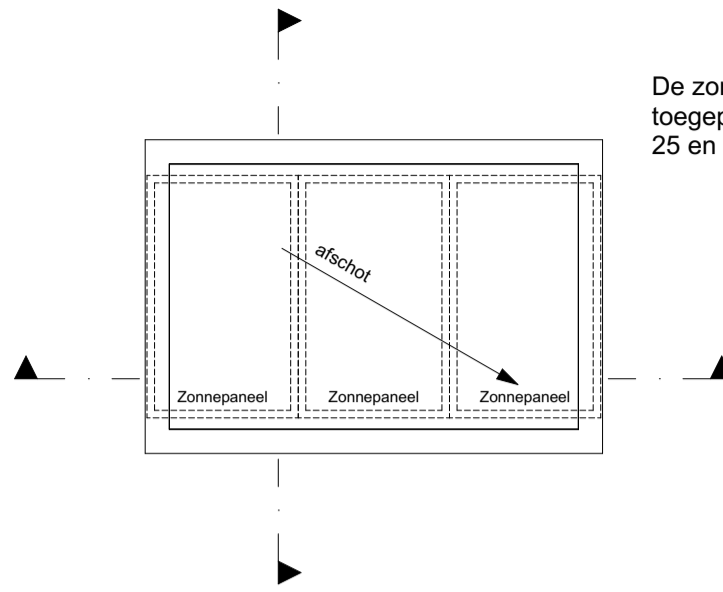

00 Begane grond 1:50

01 eerste verdieping 1:50

De zonnepanelen worden enkel toegepast bij de bouwnummers 25 en 48

Voorgevel 1:50

Rechtergevel 1:50

Achtergevel 1:50

Linkergevel 1:50

Doorsnede A-A 1:50

Doorsnede B-B 1:50

Zie voor de oriëntatie de situatietekening.

De locatie van de deur en HWA verschilt per bouwnummer.